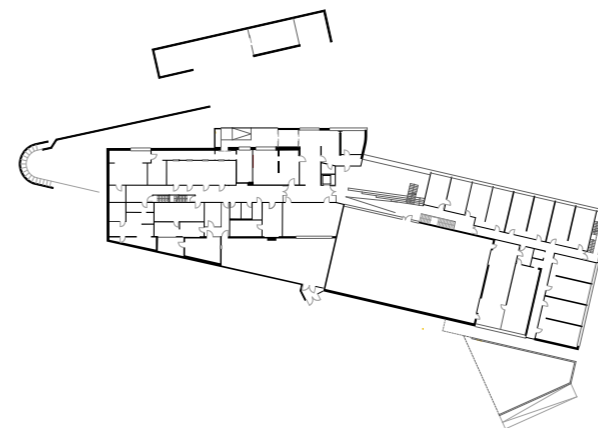

ZUKUNFTSFÄHIGES SCHULSPORTZENTRUM

Um den Anforderungen eines modernen Schulsportzentrums mit Internat zu entsprechen wurde das Gebäude unter Beachtung der bestehenden Architektur an- und umgebaut. Neue Stützmauern schützen vor Umwelteinflüsse. Der Vorplatz wurde saniert und über Sitzstufen mit dem Sportplatz verbunden. Ein eingeschossiger Eingangsbaukörper lotst die Gäste durch die neue Rezeption zudem verfügt er über einen eigenen Zugang für Bewohner. Gänge und Aufenthaltsbereiche, Umkleiden, Skilager und Werkstatt wurden auf den technischen Stand gebracht. Dazu entstand ein Besprechungsraum, neu möblierte Internat Zimmer und eine Erweiterung des Lagers. Im Resultat wurde die verschiedenen Sportbereiche rund um den Komplex leichter zugänglich gemacht. Eine klare Organisation erleichtert die Orientierung, die Erneuerungen sichern den Status als erfolgreiches Schulsportzentrum.

LAGE

KG

EG

WEST