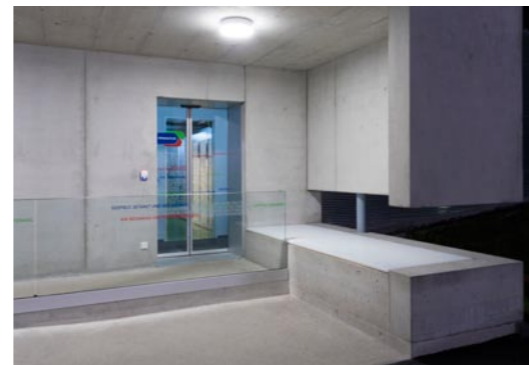

ZUKUNFTSFÄHIGES SCHULSPORTZENTRUM

Um den Anforderungen eines modernen Schulsportzentrums mit Internat zu entsprechen wurde das Gebäude unter Beachtung der bestehenden Architektur an- und umgebaut. Neue Stützmauern schützen vor Umwelteinflüsse. Der Vorplatz wurde saniert und über Sitzstufen mit dem Sportplatz verbunden. Ein eingeschossiger Eingangsbaukörper lotst die Gäste durch die neue Rezeption zudem verfügt er über einen eigenen Zugang für Bewohner. Gänge und Aufenthaltsbereiche, Umkleiden, Skilager und Werkstatt wurden auf den technischen Stand gebracht. Dazu entstand ein Besprechungsraum, neu möblierte Internat Zimmer und eine Erweiterung des Lagers. Im Resultat wurde die verschiedenen Sportbereiche rund um den Komplex leichter zugänglich gemacht. Eine klare Organisation erleichtert die Orientierung, die Erneuerungen sichern den Status als erfolgreiches Schulsportzentrum.